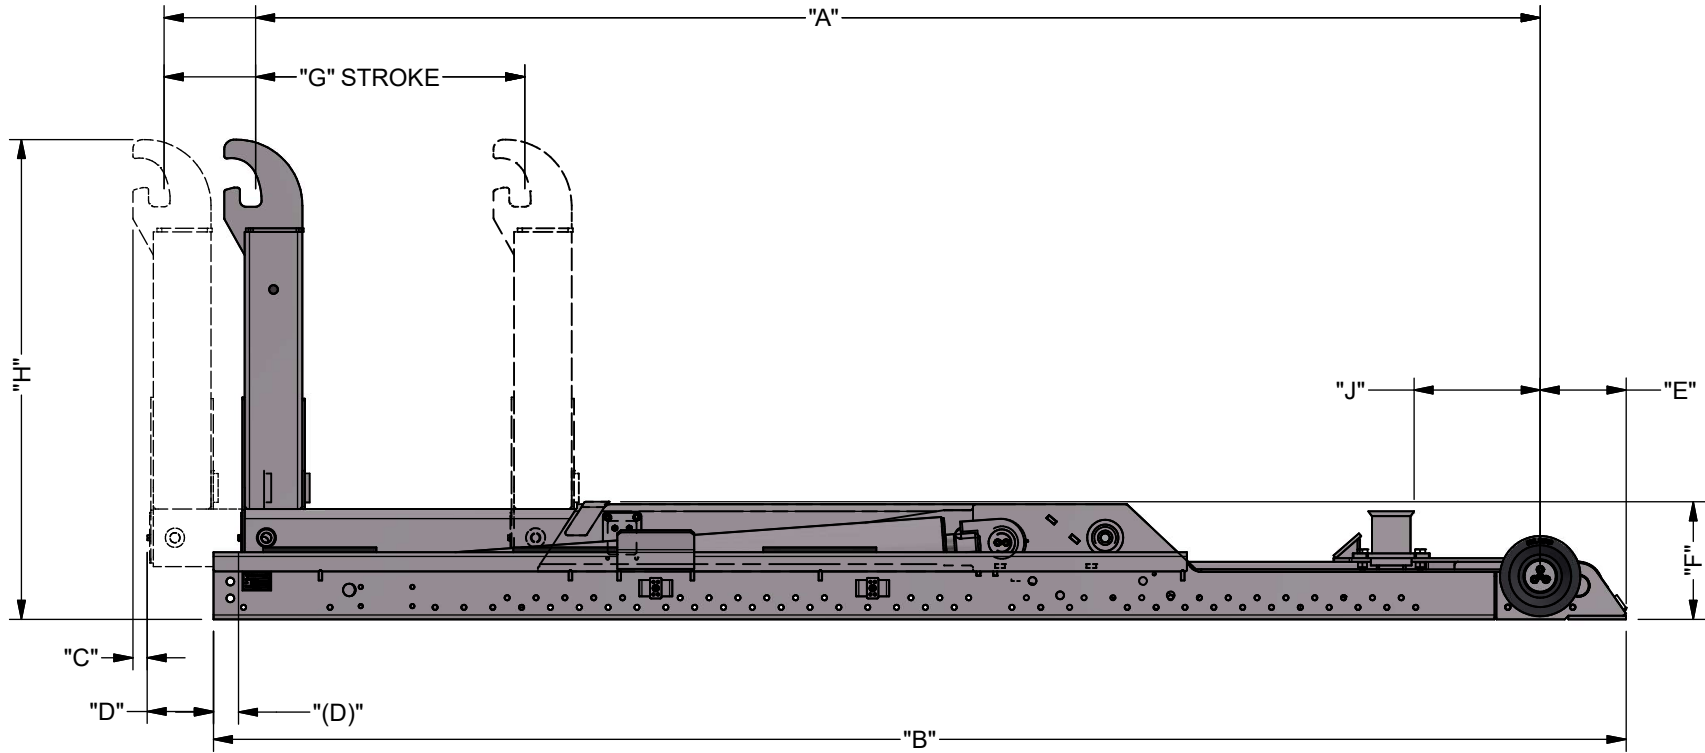

An EFCO Company

SWAPLOADER®

"Hooked on Quality"

U.S.A. LTD.

MODEL	A	B	C	D	E	F	G	H	J
SL-75	114 3/8	119 7/8	2 3/8	11/16	5 5/16	8 13/16	20	47 3/4	12 7/16
SL-105	116	122 3/16	1 1/2	(1/4)	4 11/16	10 1/4	24	48	11 7/16
SL-160	139 5/8	139	1 1/2	7 3/8	5	12 1/4	32	50	14 7/16
SL-212	137 5/8	146 15/16	1 1/2	1 3/8	8 15/16	12 1/4	32	50	13 1/8
SL-214	153 5/8	166 15/16	1 1/2	(2 5/8)	8 15/16	12 1/4	36	50	24 1/8
SL-220	193 13/16	193	2 1/4	15 1/4	11 3/4	14 1/2	48	71 11/16	19 7/8
SL-222	179 13/16	193	2 1/4	1 1/4	11 3/4	14 1/2	34	71 5/8	19 7/8
SL-240	159 13/16	177 3/4	2 1/4	(3 1/2)	11 3/4	14 1/2	30	71 5/8	19 7/8
SL-2418	118	127 13/16	2 1/4	(3/16)	6 15/16	14 1/4	24	71 5/8	11 1/2
SL-330/400	167 1/2	185 5/8	11/16	(1 3/8)	12 3/8	16 3/8	38	82	8 3/4
SL-412	143 1/2	164 9/16	11/16	(4 5/16)	12 3/8	16 3/8	30	82	6 1/16
SL-418X	201	220 1/2	11/16	(2 3/4)	12 3/8	16 7/8	48	82 1/2	25
SL-518X	201	220 1/2	11/16	(2 3/4)	12 3/8	16 7/8	48	82 1/2	25
SL-520X	222 3/4	231	7/16	8 3/4	12 3/8	16 7/8	52	82 1/2	25 1/2
SL-650	226 1/2	243 15/16	3/16	1/4	12 7/8	18 1/2	52	84	21 1/4

INSTALLATION DIMENSIONS

ALL MODELS-FIXED

S938

S938 4/3/2024- REV F